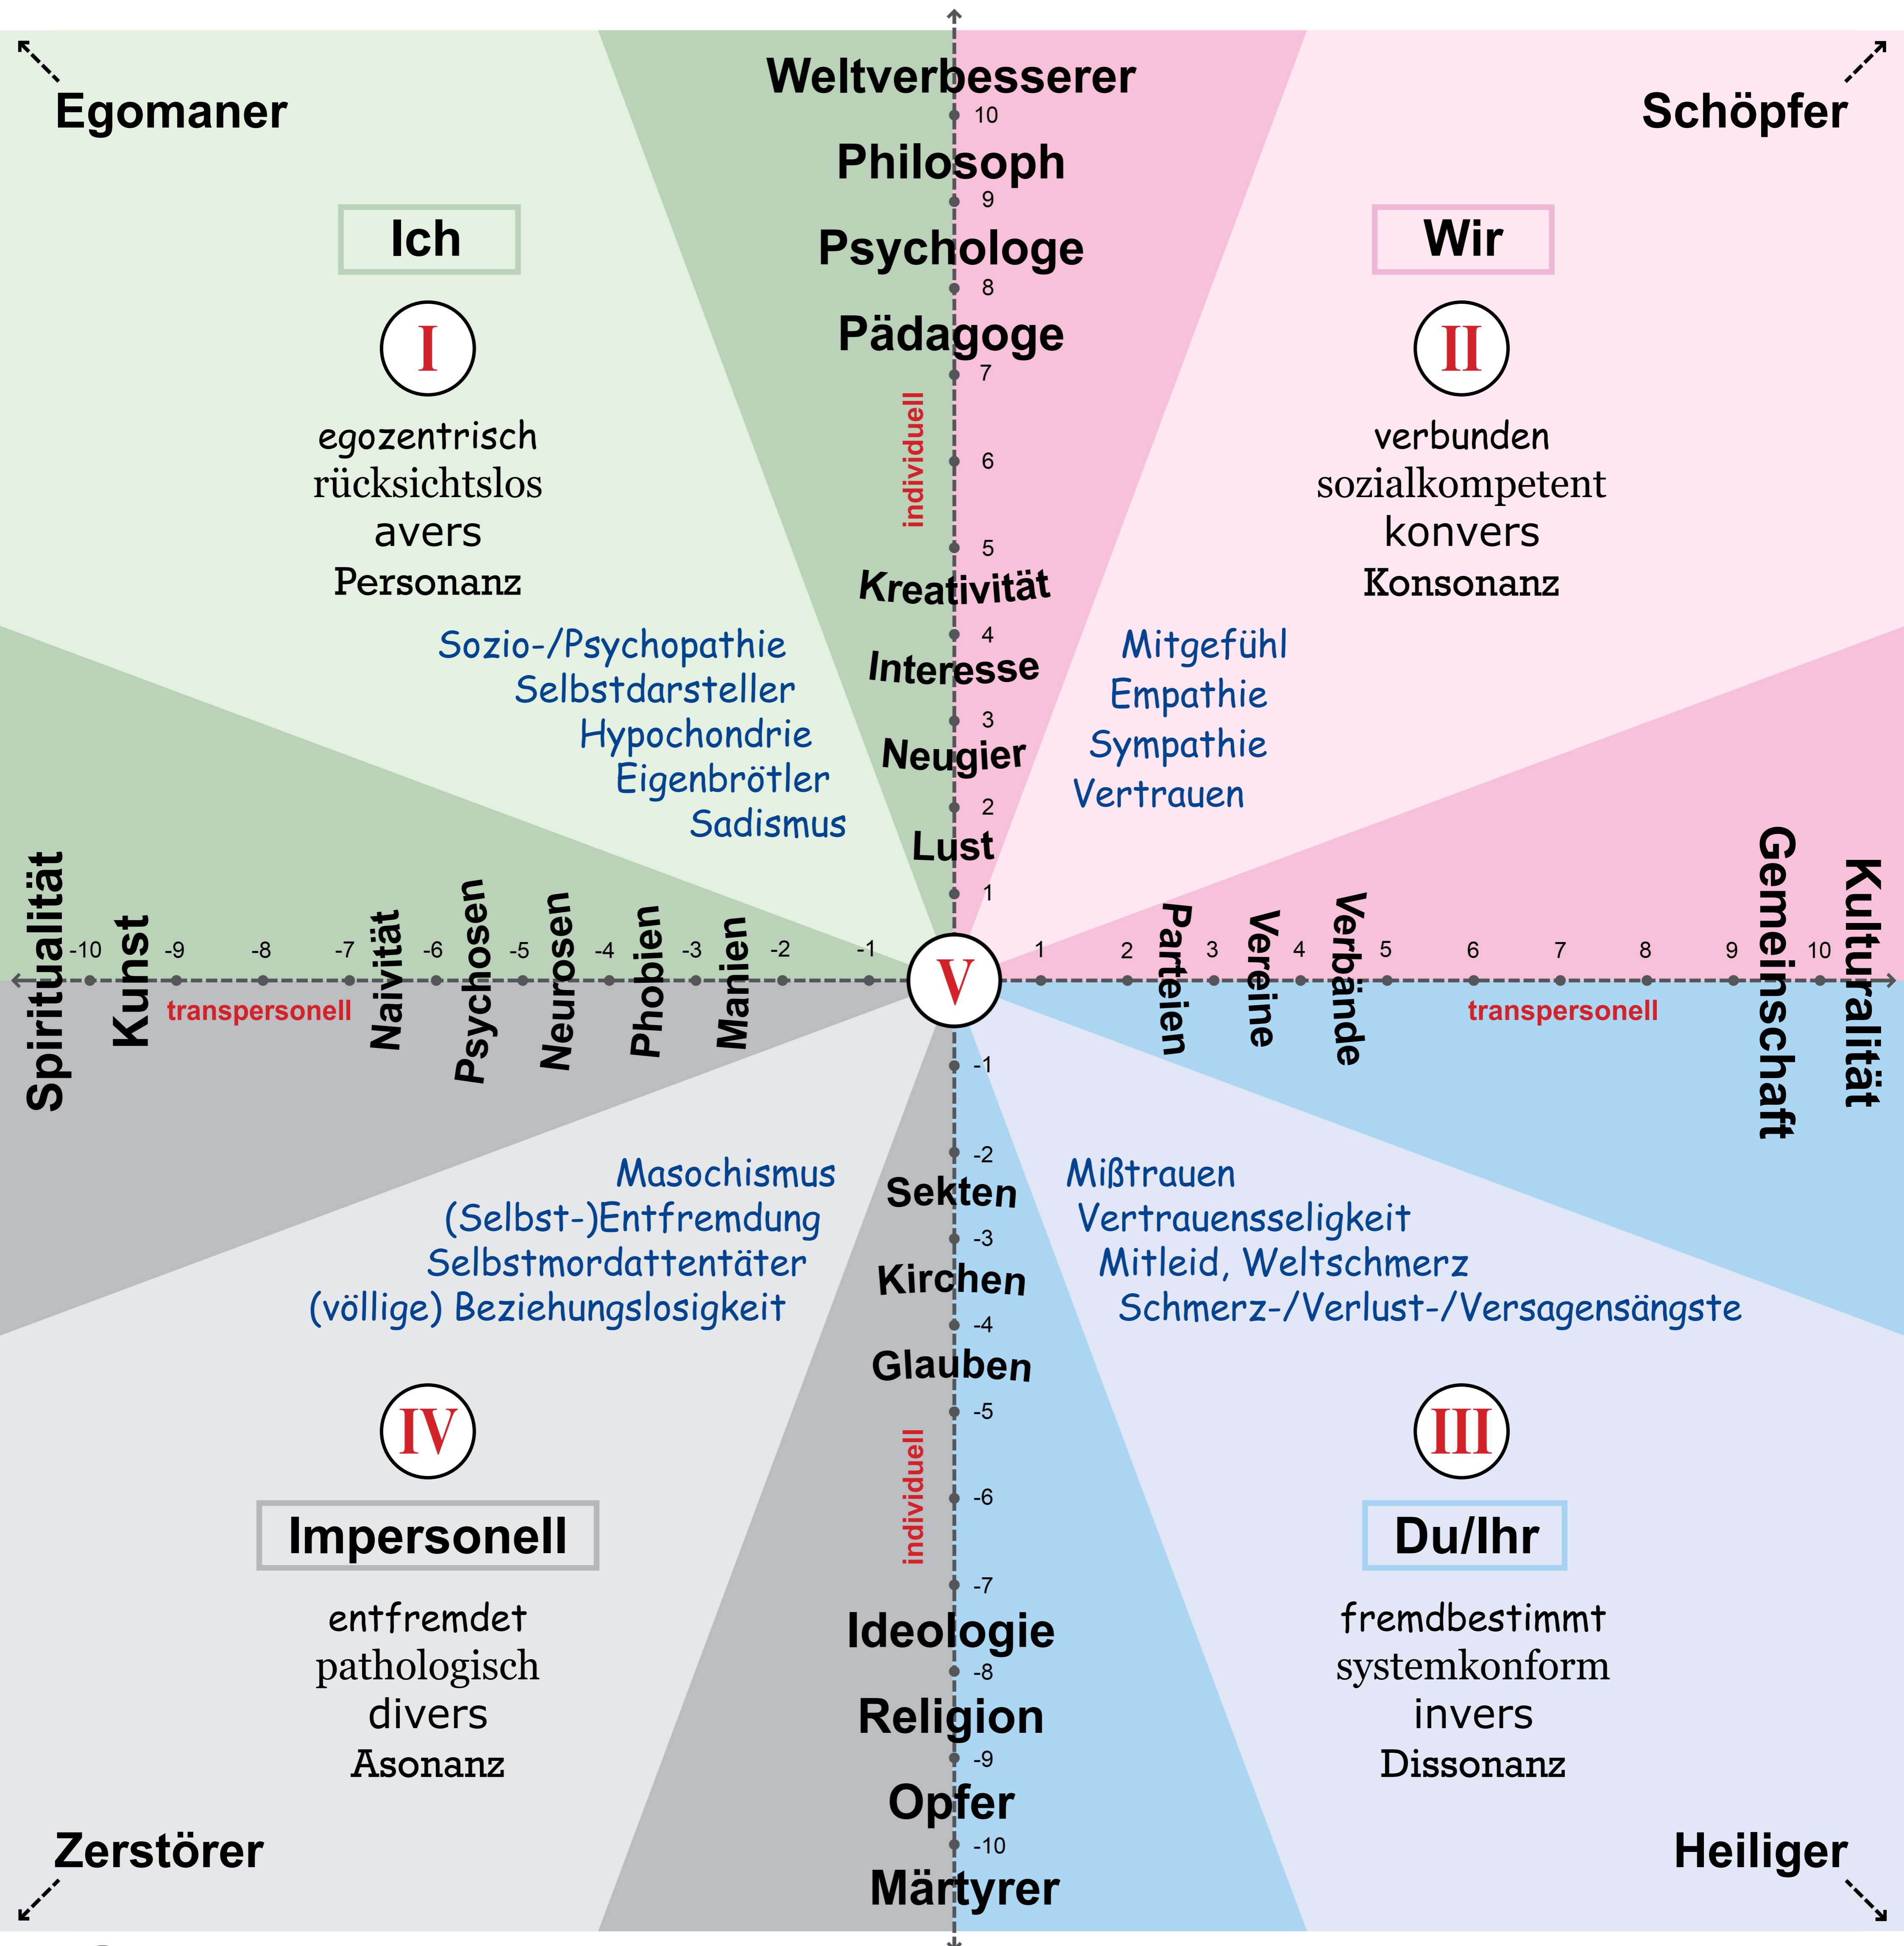

Das Koordinatensystem menschlichen *DenkFühlHandelns*

– Autarkie versus Entarkie –

V Feld der Leere, Irrelevanz, Neuorientierung